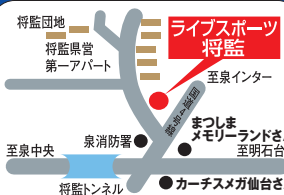

中学生になるとダンスが必須科目です。今のうちからリズム感や柔軟性を養い、強い体を作りましょう!

ヒップホップ

技を磨く!マット運動、跳箱、鉄棒はもちろん!!やわらかい体を手に入れ、種目をステップアップしていこう。

新設 キッズ体操教室

月曜日が増設されました

キッズバレエ教室

★空道教室、キッズ体操教室、ヒップホップは無料体験、お試し教室から選べます。★キッズバレエ教室は、1回の無料体験のみとなります。料金・時間についてはホームページからご覧いただけます。

ライブスポーツ将監

〒981-3132 仙台市泉区将監4-29-1

受付時間 月～土曜日... 10:00～19:00

休館日 日曜日、年末年始、休館日となります。

スクールバス送迎!!

- 1号車 北高森・高森・桂 方面
- 2号車 成田 方面
- 3号車 向陽台・東向陽台・山の寺・明石台・明石南 方面
- 6号車 杜の丘・杜の橋・鷹乃杜・泉ヶ丘・富ヶ丘 方面
- 7号車 高玉町・泉中央 方面
- 10号車 紫山・寺岡・将監 方面
- 11号車 明石台 方面
- 12号車 上桜木・大清水 方面

※バスコース・時間帯などの詳細はフロントにお問い合わせ下さい。

http://livesports-swim.jp/

今すぐ電話予約を!
TEL.375-3224